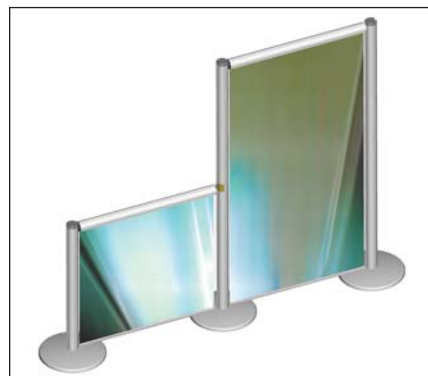

EASY SHOW IST MODULAR

Grenzenlose Flexibilität dank modularer Bauweise. Beliebiger nach oben und zur Seite anbaubar. U- und L-Systeme, unbegrenzte Kombinationsmöglichkeiten.